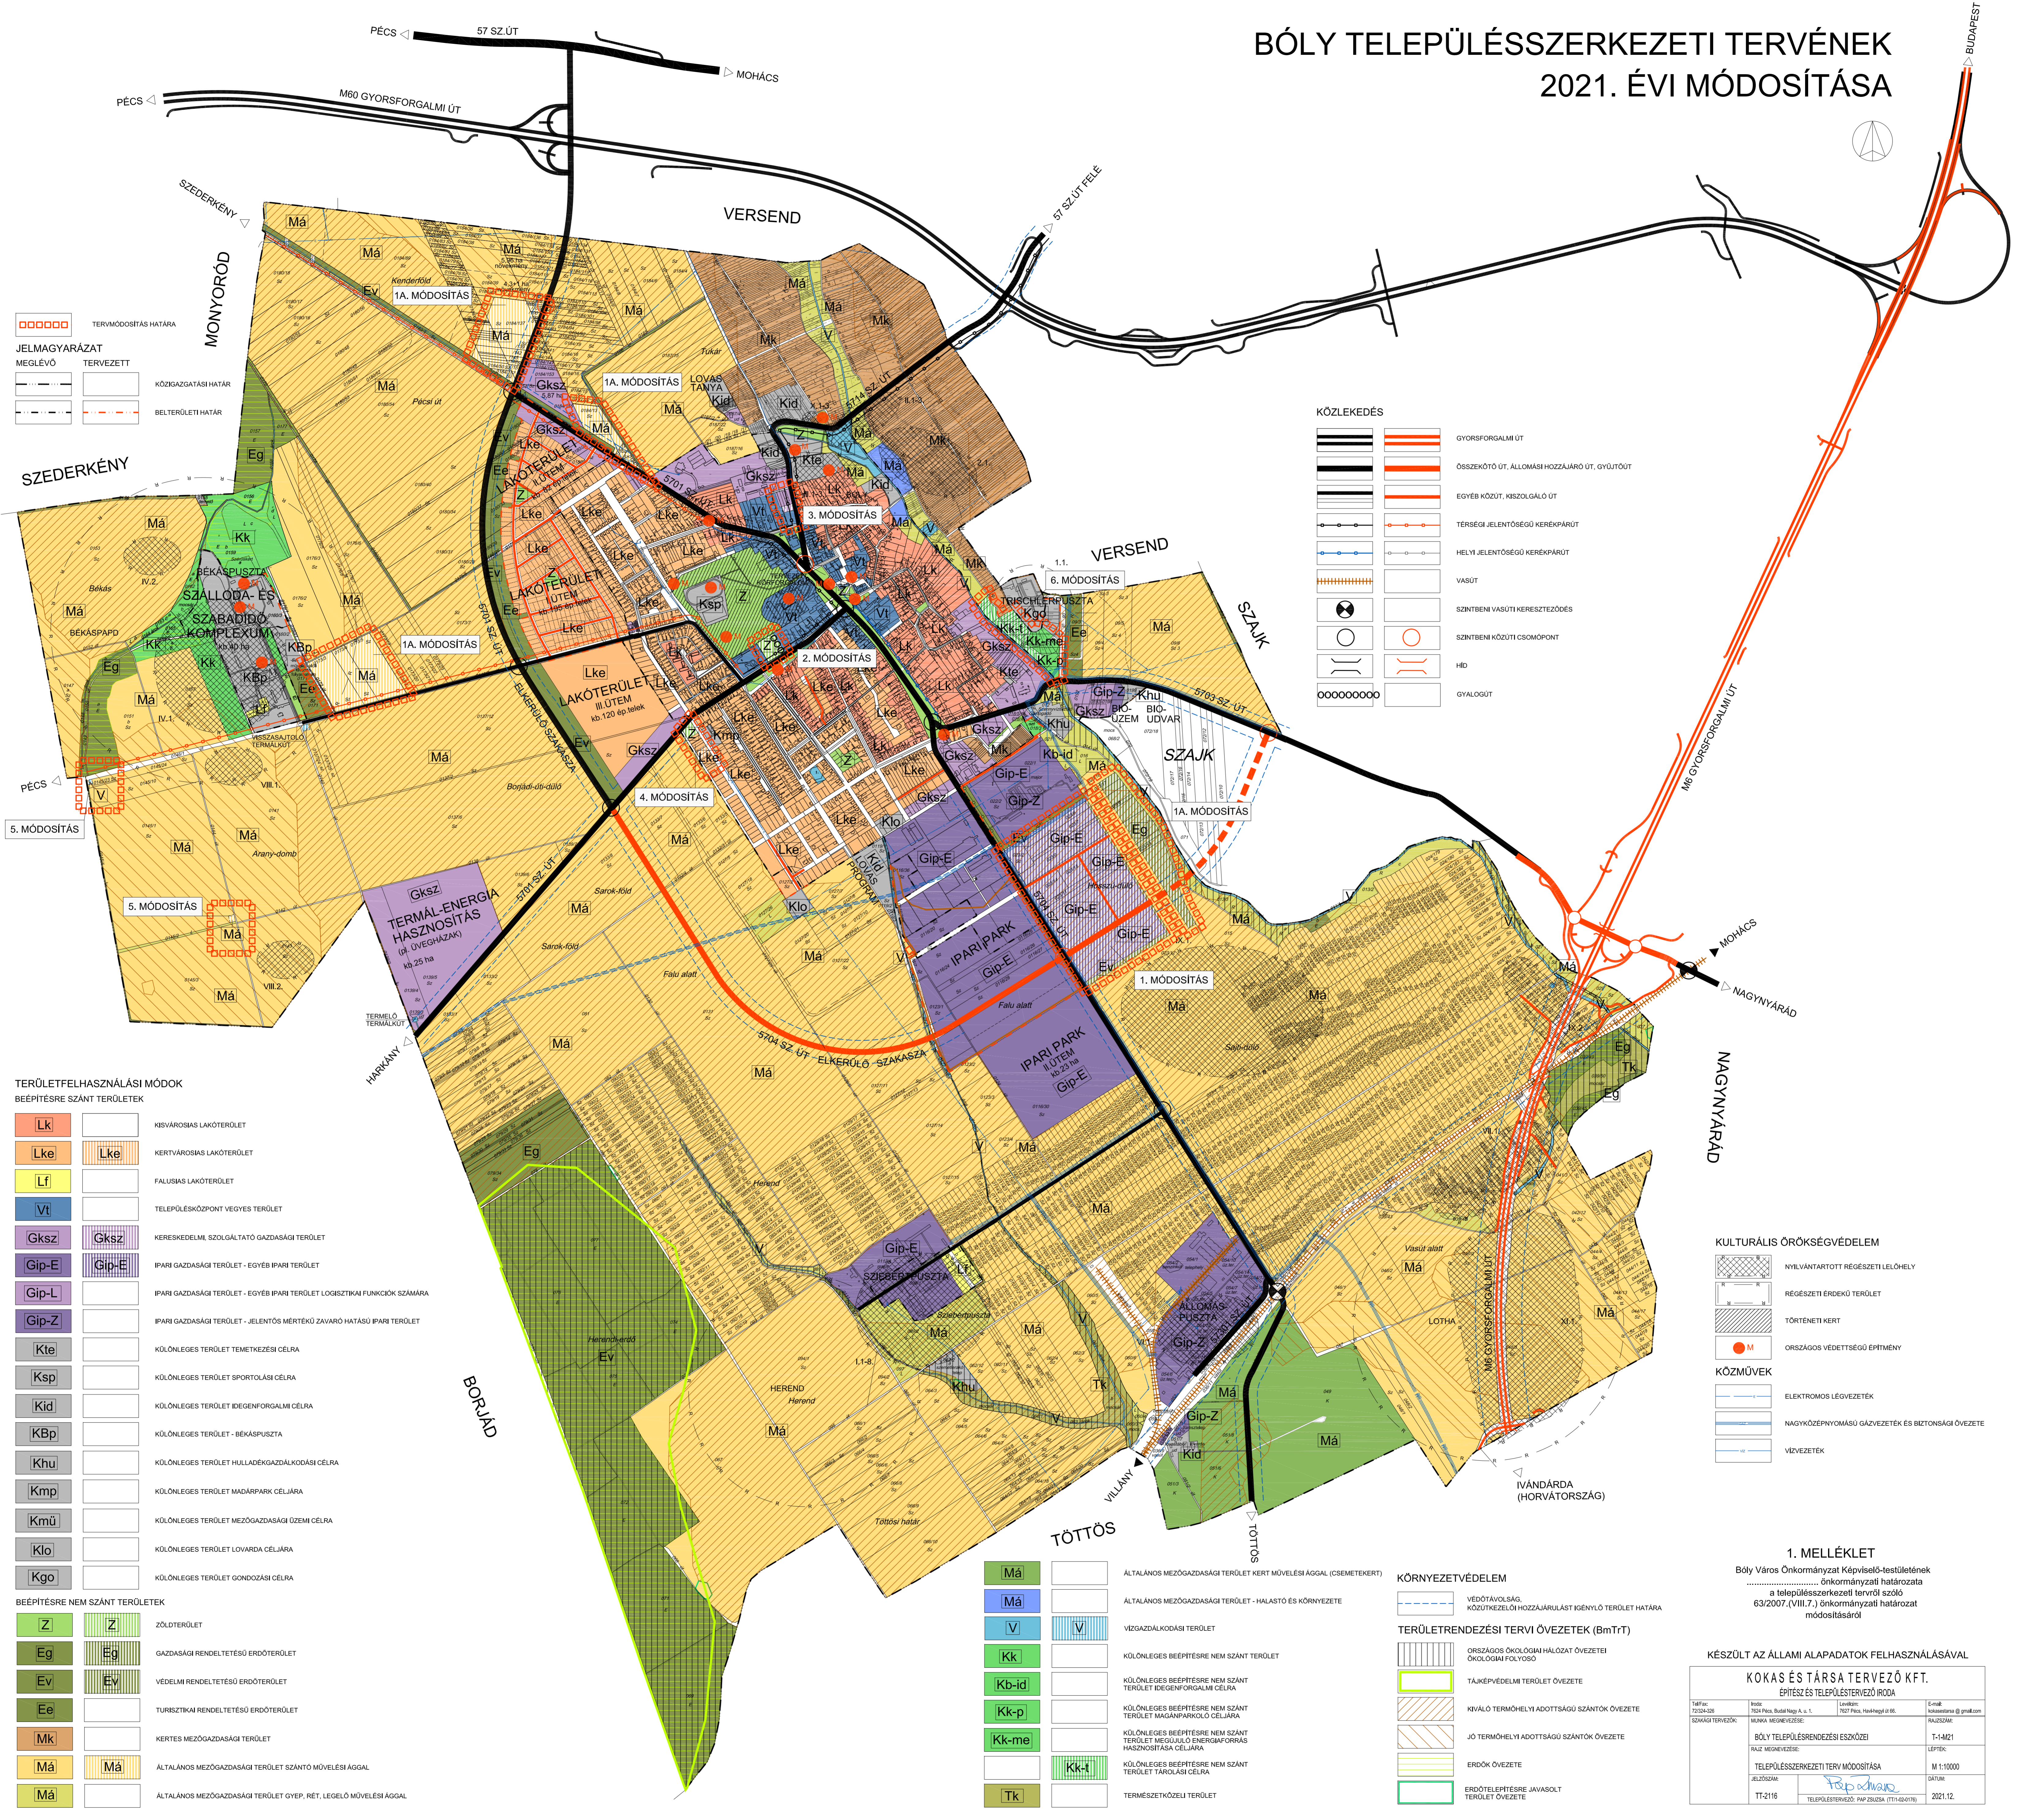

BÓLY TELEPÜLÉSSZERKEZETI TERVÉNEK 2021. ÉVI MÓDOSÍTÁSA

JELMAGYARÁZAT

○	TERMÓDOSÍTÁS HATÁRA
—	MEGLÉVŐ KÖZGAZGATÁSI HATÁR
—	TERVEZETT KÖZGAZGATÁSI HATÁR
—	MEGLÉVŐ BELTÉRSÉLYI HATÁR
—	TERVEZETT BELTÉRSÉLYI HATÁR

KÖZLEKEDÉS

	GYORSFORGALMI ÚT
	ÖSSZEKÖTŐ ÚT, ÁLLOMÁSI HOZZÁJÁRÓ ÚT, GYÜJTŐÚT
	EGYÉB KÖZÚT, NISZOLGÁLÓ ÚT
	TERSEGI JELENTŐSÉGŰ KERÉKPÁRÚT
	HELYI JELENTŐSÉGŰ KERÉKPÁRÚT
	VASÚT
	SZINTBENI VASÚTI KERESZTJÓZDÁS
	SZINTBENI KÖZÚTI CSOMÓPONT
	HÍD
	GYALOGÚT

TERÜLETFELHASZNÁLÁSI MÓDOK

BEÉPÍTÉSRE SZÁNT TERÜLETEK

Lk	KISVÁROSI LAKÓTERÜLET
Lke	KERTVÁROSI LAKÓTERÜLET
Lf	FALUSIAS LAKÓTERÜLET
Vt	TELEPÜLÉSKÖZPONT VEGYES TERÜLET
Gksz	KERESKEDELMI, SZOLGÁLTATÓ GAZDASÁGI TERÜLET
Gip-E	IPARI GAZDASÁGI TERÜLET - EGYÉB IPARI TERÜLET
Gip-L	IPARI GAZDASÁGI TERÜLET - EGYÉB IPARI TERÜLET LOGISZTIKAI FUNKCIÓK SZÁMÁRA
Gip-Z	IPARI GAZDASÁGI TERÜLET - JELENTŐS MÉRTEKŰ ZAVARÓ HATÁSÚ IPARI TERÜLET
Kte	KÜLÖNLÉGES TERÜLET TEMETKEZÉSI CÉLRA
Ksp	KÜLÖNLÉGES TERÜLET SPORTOLÁSI CÉLRA
Kid	KÜLÖNLÉGES TERÜLET IDEGENFORGALMI CÉLRA
KBp	KÜLÖNLÉGES TERÜLET - BÉKÁSPUSZTA
Khu	KÜLÖNLÉGES TERÜLET HULLADÉKGAZDÁLKODÁSI CÉLRA
Kmp	KÜLÖNLÉGES TERÜLET MADÁRPARK CÉLJÁRA
Kmü	KÜLÖNLÉGES TERÜLET MEZŐGAZDASÁGI ÜZEMI CÉLRA
Klo	KÜLÖNLÉGES TERÜLET LOVÁRDA CÉLJÁRA
Kgo	KÜLÖNLÉGES TERÜLET GONDÓZÁSI CÉLRA

TERÜLETRENDEZÉSI TERVI ÖVEZETEK (BmTrT)

	VEDŐTÁVOLSÁG, KÖZTÉRKÉZELŐ HOZZÁJÁRULÁST IGENYLŐ TERÜLET HATÁRA
	ORSZÁGOS ÖKOLÓGIAI HÁLÓZAT ÖVEZETEI ÖKOLÓGIAI FOLYOSÓ
	TÁJKEPVÉDELMI TERÜLET ÖVEZETE
	NIVÁLÓ TERMŐHELYI ADOTTSÁGÚ SZÁNTÓK ÖVEZETE
	JÓ TERMŐHELYIADOTTSÁGÚ SZÁNTÓK ÖVEZETE
	ERDŐK ÖVEZETE
	ERDŐTELEPÍTÉSRE JAVASOLT TERÜLET ÖVEZETE